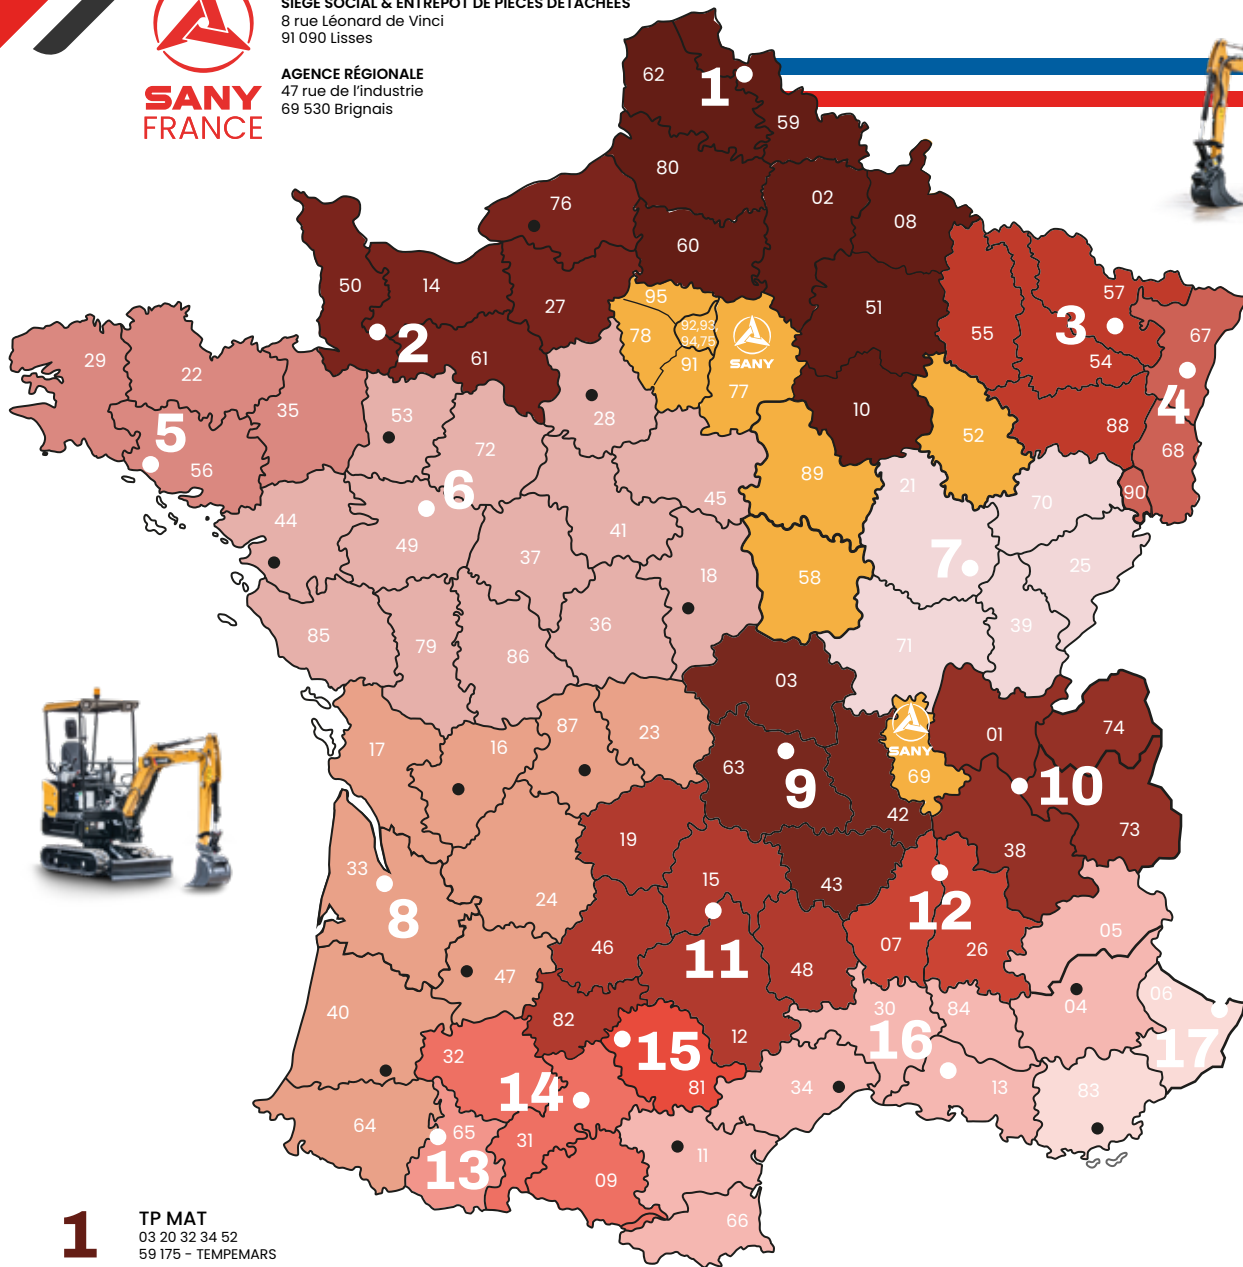

**SANY  
FRANCE**

**SIÈGE SOCIAL & ENTREPÔT DE PIÈCES DÉTACHÉES**

8 rue Léonard de Vinci  
91 090 Lisses

**AGENCE RÉGIONALE**

47 rue de l'Industrie  
69 530 Brignais

- 1** TP MAT  
03 20 32 34 52  
59 175 - TEMPEMARS
- 2** MAXI BTP  
02 35 23 43 57  
76 890 - TOTES
- 3** TECHNI MAT  
03 87 80 22 32  
57 280 - MAIZIERES-LES-METZ
- 4** NUSS  
06 25 30 88 47  
67 540 - OSTWALD
- 5** FG NEGOCE  
06 72 26 74 73  
56 500 - PLUMELIN
- 6** DYNA TOURAINE  
02 47 24 44 44  
37 360 - NEUILLE PONT PIERRE
- 7** FIRST MACHINERY  
03 80 51 86 52  
21 220 - BROCHON
- 8** DYN'AQUITAINE  
05 19 08 46 47  
33670 - CREON

- 9** MAT SERVICES  
06 80 11 55 64  
63 110 - BEAUMONT
- 10** V3MTP  
04 76 65 32 09  
38 590 - ST-ETIENNE-DE-ST-GEOIRS
- 11** DB NEGOCE  
05 65 78 52 71  
12 450 - CALMONT
- 12** JBTP  
04 75 85 30 46  
07 800 - BEAUCHASTEL
- 13** LOCA+  
05 62 45 41 32  
65 380 - LANNE
- 14** MECA MAT  
05 34 57 01 33  
31 830 - PLAISANCE DU TOUCH