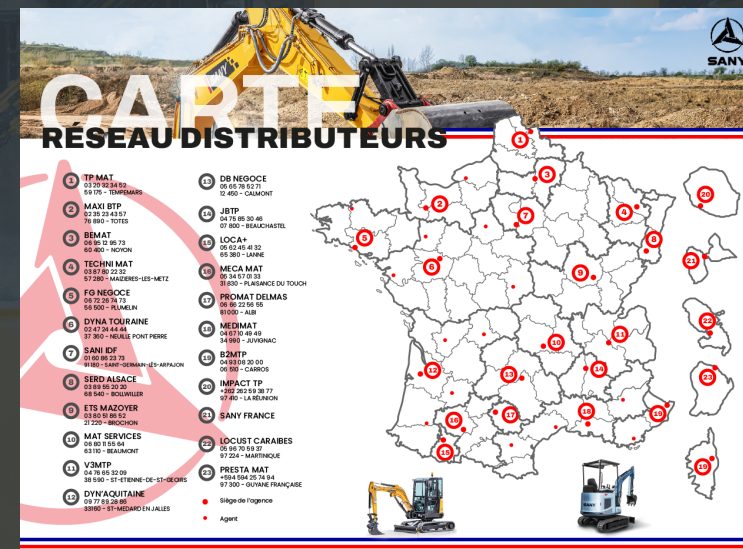

SANY France : L'arrivée de SANY sur le marché français

UNE ORGANISATION PERFORMANTE

22
EMPLOYÉS

6
SERVICES

1
AGENCE
RÉGIONALE
À SAINT-MÉDARD-
EN-JALLES (33)

1&1
SIÈGE SOCIAL &
ENTREPÔT DE
PIÈCES
DÉTACHÉES
À LISSES (91)

19
CONCESSIONNAIRES
SUR LE TERRITOIRE

3
CONCESSIONNAIRES
DANS LES DOM TOM

vos contacts

ÉQUIPE COMMERCIALE

ÉQUIPE TECHNIQUE

SERVICE FINANCES

Yann Yan - Administration des ventes

SERVICE LOGISTIQUE ET PIÈCES

SERVICE MARKETING

ADRESSES